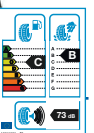

GOODYEAR

Vector 4Seasons Cargo

235/65 R 16 115/113S 8PR TL
LLKW Allwetterreifen

pro Stück ab **198,-**