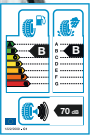

DUNLOP

Winter Sport 5 SUV

235/55 R 19 105V TL XL
Off-Road Winterreifen

pro Stück ab **222,-**