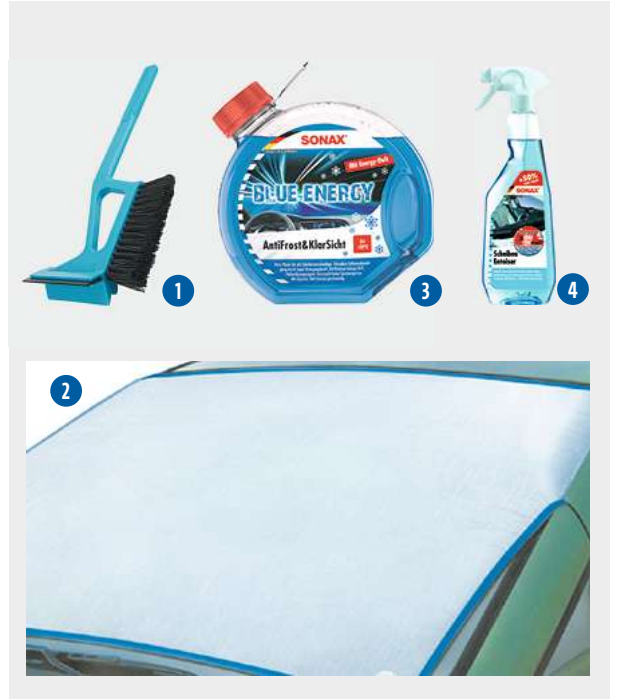

Fahrzeugpflege

1. APA Eiskratzer
mit Schneebesen „Winter-Star“

nur **4,90**

2. APA Scheibenschutz
„Van“ 204x80 cm

nur **9,90**

Weitere Produkte finden Sie in unserem point S-Händler.

3. Sonax AntiFrost & KlarSicht Ice Fresh
bis -20°, 3 Liter

nur **8,90**
1l = 2,97 €

4. Sonax Scheiben-enteiser
750 ml

nur **6,90**
1l = 9,20 €